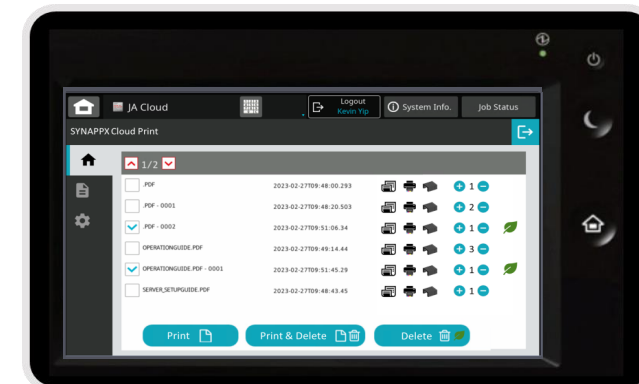

SYNAPPX Cloud Print

Gestión rentable de la impresión en la nube **diseñado para Pymes...**

Simple

- Fácil de instalar, usar y mantener
- Funciones que ofrecen el máximo valor al usuario
- Como servicio: no se requiere infraestructura.
- Optimizado para funcionar perfectamente con impresoras y equipos multifunción Sharp

Seguro

- Los archivos de impresión permanecen protegidos en la LAN detrás del firewall
- Datos cifrados todo el tiempo
- Autenticación mediante Azure AD o Google Workspaces*
- Impresión pull-print segura y auditoría

Sostenible

- Reduce el consume excesivo
- Promueve un comportamiento sostenible en el uso de la impresión