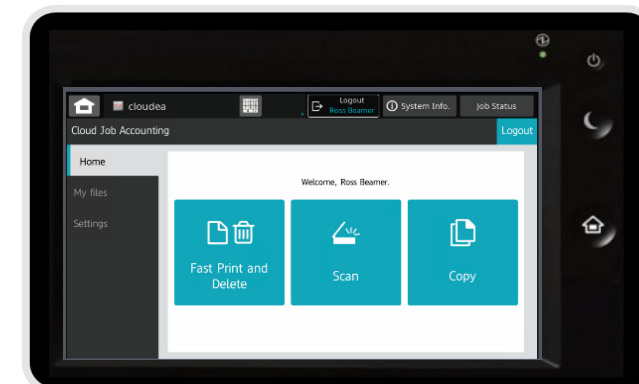

SYNAPPX Cloud Print

Gestión rentable de la impresión en la nube **diseñado para Pymes...**

Simple

- Fácil de instalar, usar y mantener
- Funciones que ofrecen el máximo valor al usuario
- Como servicio: no se requiere infraestructura.
- Optimizado para funcionar perfectamente con impresoras y equipos multifunción Sharp

Seguro

- Los archivos de impresión permanecen protegidos en la LAN detrás del firewall
- Datos cifrados todo el tiempo
- Autenticación mediante Azure AD o Google Workspaces*
- Impresión pull-print segura y auditoría

Sostenible

- Reduce el consume excesivo
- Promueve un comportamiento sostenible en el uso de la impresión