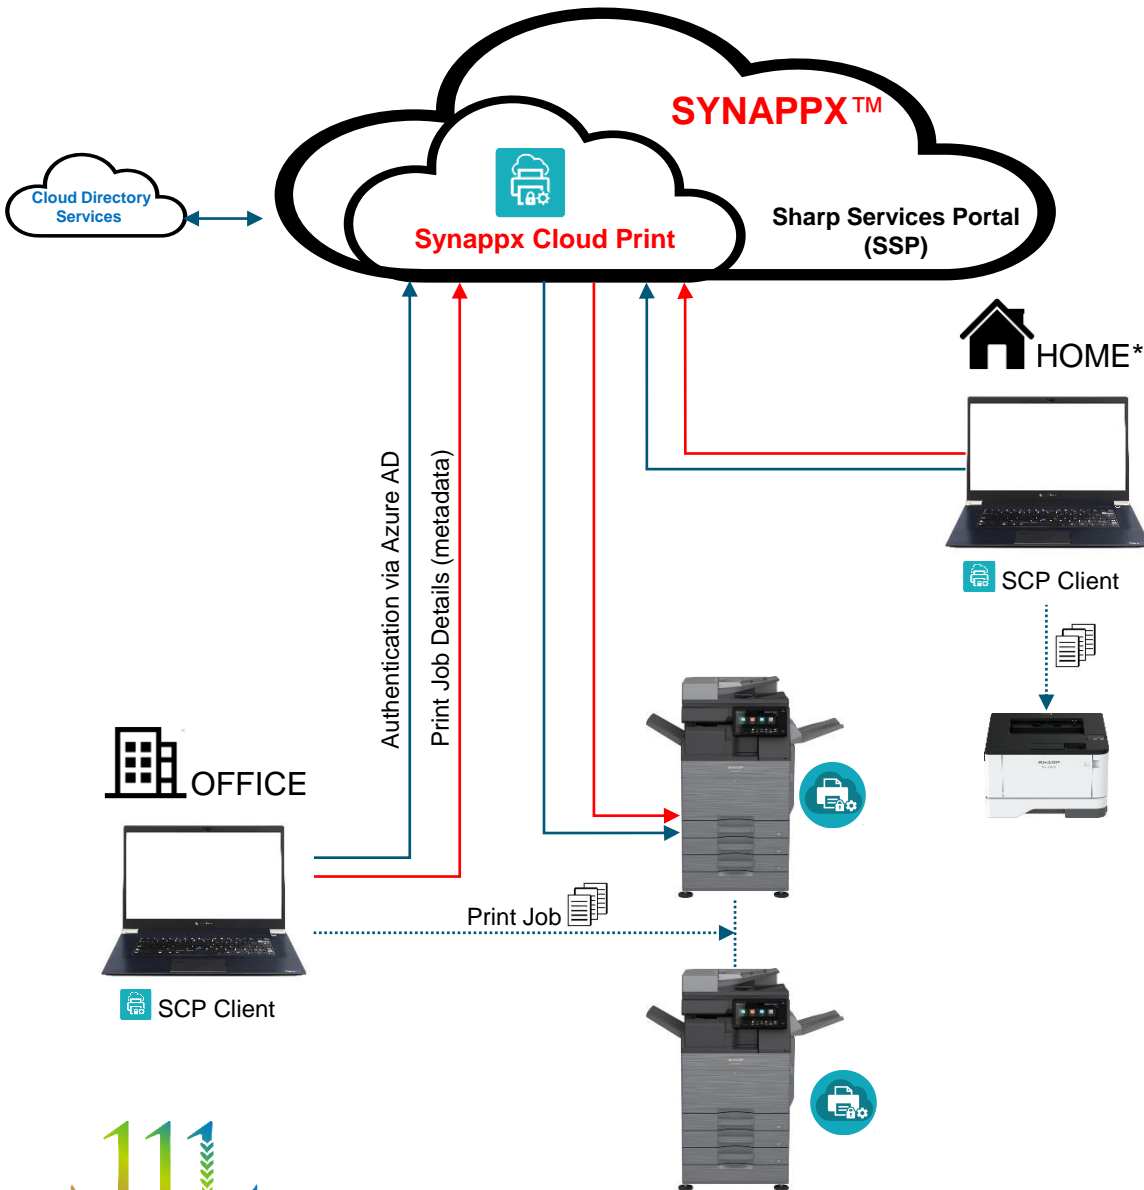

SYNAPPX™

Sharp Services Platform

SHARP
Be Original.

SYNAPPX™

Sharp Services Platform (SSP)

SYNAPPX™

Sharp Services Platform (SSP)

Hosted in Frankfurt, Germany

SYNAPPX™

Synappx Cloud Print

SYNAPPX Cloud Print

Gestión rentable de la impresión en la nube **diseñado para Pymes...**

Simple

- Fácil de instalar, usar y mantener
- Funciones que ofrecen el máximo valor al usuario
- Como servicio: no se requiere infraestructura.
- Optimizado para funcionar perfectamente con impresoras y equipos multifunción Sharp

Seguro

- Los archivos de impresión permanecen protegidos en la LAN detrás del firewall
- Datos cifrados todo el tiempo
- Autenticación mediante Azure AD o Google Workspaces*
- Impresión pull-print segura y auditoría

Sostenible

- Reduce el consume excesivo
- Promueve un comportamiento sostenible en el uso de la impresión

SYNAPPX Cloud Print

KEY FEATURES

- **En la nube** – no requiere infraestructura local (on-premise)
- Autenticación vía Azure AD (Google Workspaces*)
- Consola Administrativa en la nube
- Contabilidad y Auditoría de las impresiones
- Generación de reportes
- Aplicación para la MFP integrada
- Impresión segura (método pull) vía usuario/contraseña, PIN or FOB (inc. 2FA)
- Opciones de acabado: mono/color, simplex/duplex, #copias y otros en la app.
- Data centre en Frankfurt, Alemania
- En 11 idiomas