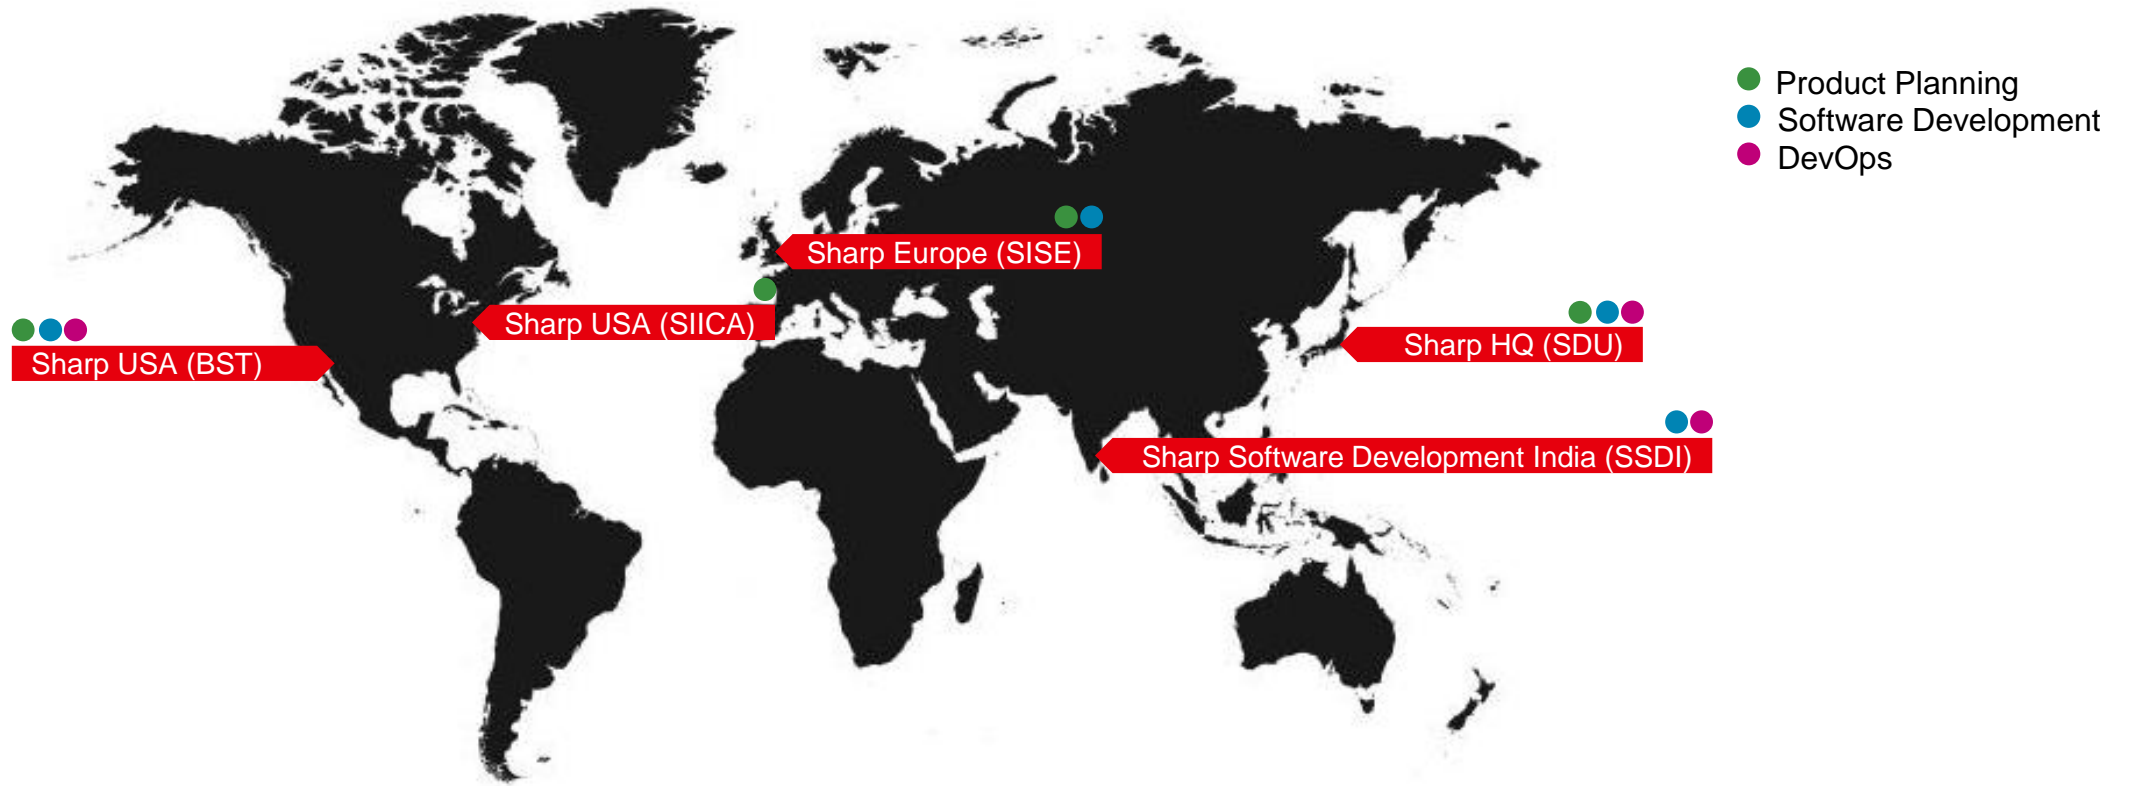

SYNAPPX™

Sharp Services Platform

SHARP
Be Original.

SYNAPPX™

Sharp Services Platform (SSP)

SYNAPPX™

Sharp Services Platform (SSP)

Hosted in Frankfurt, Germany

Sharp Services Platform (SSP)

Collaboration & Productivity

Synappx Collaboration Hub | Synappx Go Meeting

Remote Monitoring & Management

Synappx Manage **COMING SOON!**

Print Management

Synappx Cloud Print **COMING SOON!**

SYNAPPX™

Synappx Cloud Print

SYNAPPX Cloud Print

Gestión rentable de la impresión en la nube **diseñado para Pymes...**

Simple

- Fácil de instalar, usar y mantener
- Funciones que ofrecen el máximo valor al usuario
- Como servicio: no se requiere infraestructura.
- Optimizado para funcionar perfectamente con impresoras y equipos multifunción Sharp