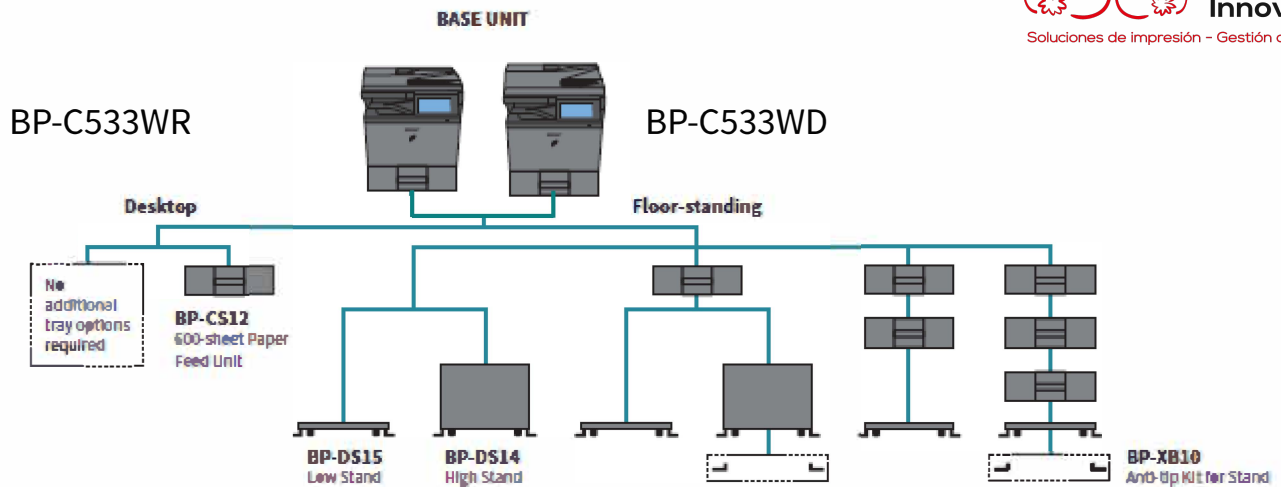

Configuración del Sistema

Otras Opciones

Item	Model Name	BP-C533WR	BP-C533WD BP-C542WD
Direct Print Expansion Kit	MX-PU10 MX-PU10L*1	Opt.	Std.
Enhanced Compression Kit	MX-EB19 MX-EB19L*1	Opt.	Std.
OCR Expansion Kit	MX-EB20 MX-EB20L*1	Opt.	Std.
Barcode Font Kit	MX-PF10	Opt.	
Internet Fax Expansion Kit	MX-FWX1 MX-FWX1L*1	Opt.	
Data Security Kit	BP-FR12U BP-FR12UL*1	Opt.	
Application Integration Module	MX-AMX1 MX-AMX1L*1	Opt.	
Virus Detection Kit	BP-VD10 BP-VD10L*1	Opt.	
High Capacity SSD	BP-SD10	Opt.	

*1 For SIICA(LAG)/SECL