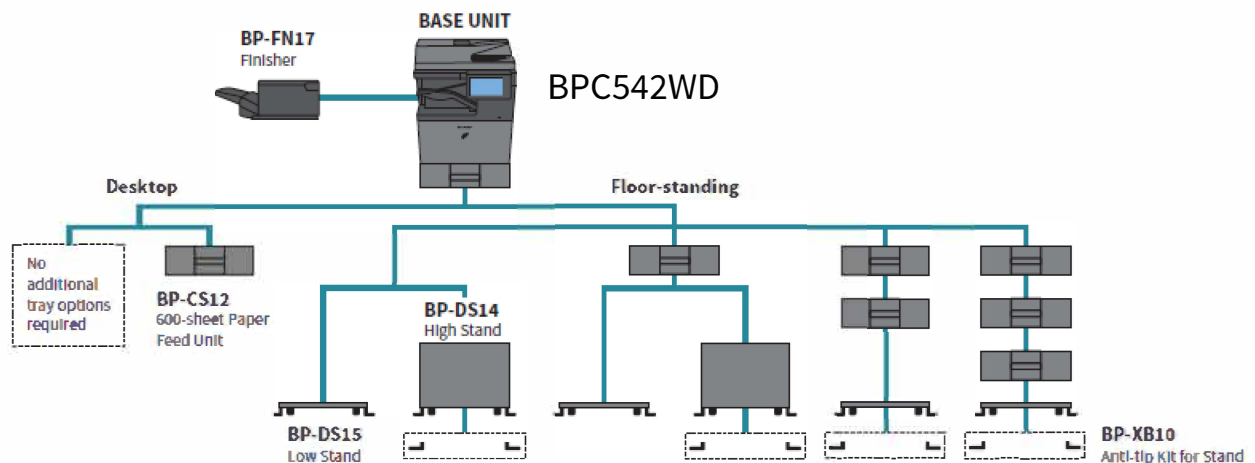

Configuración del Sistema

Otras Opciones

Item	Model Name	BP-C533WR	BP-C533WD BP-C542WD
Direct Print Expansion Kit	MX-PU10 MX-PU10L*1	Opt.	Std.
Enhanced Compression Kit	MX-EB19 MX-EB19L*1	Opt.	Std.
OCR Expansion Kit	MX-EB20 MX-EB20L*1	Opt.	Std.
Barcode Font Kit	MX-PF10	Opt.	
Internet Fax Expansion Kit	MX-FWX1 MX-FWX1L*1	Opt.	
Data Security Kit	BP-FR12U BP-FR12UL*1	Opt.	
Application Integration Module	MX-AMX1 MX-AMX1L*1	Opt.	
Virus Detection Kit	BP-VD10 BP-VD10L*1	Opt.	
High Capacity SSD	BP-SD10	Opt.	

*1 For SIICA(LAG)/SECL